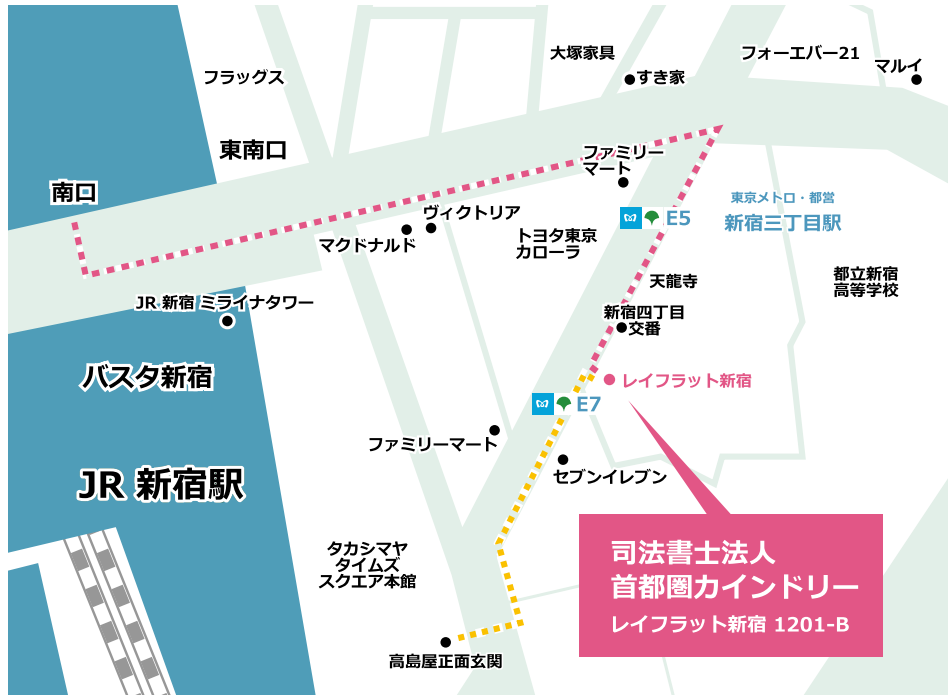

新宿駅「南口改札」からのルート（ ）

1. 「新宿」駅
南口改札を出ます

2. 「バスタ新宿」を見ながら
信号を渡り、左折します

3. 「マルイ」が見える
交差点を渡り、右折します

4. 「新宿三丁目」駅E5出口を
通過します

5. 「天龍寺」の前を通過し
30メートル程進みます

6. 当事務所（レイフラット新
宿 12階）に到着です

〒160-0022

東京都新宿区新宿四丁目3番15号 レイフラット新宿1201-B

TEL : 0120-099-127

J R 「新宿」 駅新南改札、ミライナタワー改札より徒歩3分

J R、小田急、京王「新宿」 駅南口より徒歩4分

東京メトロ、都営地下鉄「新宿三丁目」 駅E7出口より徒歩0分、E5出口より徒歩1分